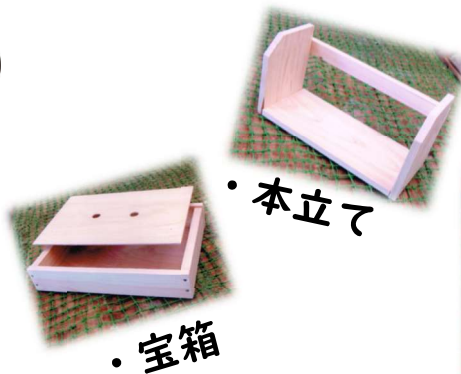

2020
親子 de

木エ DIY

- ☆ 夏休みの一日、ご家族で木エ DIY に挑戦、自分だけの作品をつくりませんか ?!
- ☆ 木エキットにペイントや切抜等で、個性ある日用品が手軽に作れます ♪♪♪

日時：8月9日（土）・8月23日（土）10:00～12:00

場所：まちづくり館

対象：小学生（1～6年生）各回20名〈間隔空ける〉

先生：こもれび工房（中山さん/竹内さん）

参加費：キット代のみ（500～600円）

申込み：メール（m_machikan@yahoo.co.jp エコ倶楽部）

又は「まち館」事務所ポストへ

・ミニ椅子

・キーBOX

- 切抜は大人で、ペイントはポスターカラー等ご持参ください
- 工具、作業台等はこちらで用意します。
- 飲物、タオルをご用意ください。
- コロナ感染症予防対策のため、自宅で体温測定し、会場ではマスク持参・手洗い洗浄や消毒にご協力をお願いします。

共催：こもれび工房/NPO 法人ガーデンシティ舞多聞倶楽部
/舞多聞エコ倶楽部（「子どもの冒険ひろば」補助事業）