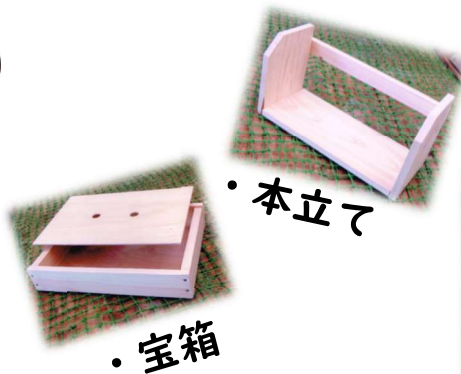

2020 親子 de 木エ DIY

- ☆ 夏休みの一日、ご家族で木エ DIY に挑戦、自分だけの作品をつくりませんか ?!
- ☆ 木エキットにペイントや切抜等で、個性ある日用品が手軽に作れます ♪♪♪

日時：8月9日（土）・8月23日（土）10:00～12:00

場所：まちづくり館

対象：小学生（1～6年生）各回20名〈間隔空ける〉

先生：こもれび工房（中山さん/竹内さん）

参加費：キット代のみ（500～600円）

申込み：メール（m_machikan@yahoo.co.jp エコ倶楽部）

又は「まち館」事務所ポストへ

・ミニ椅子

・キーBOX

- 切抜は大人で、ペイントはポスターカラー等ご持参ください
- 工具、作業台等はこちらで用意します。
- 飲物、タオルをご用意ください。
- コロナ感染症予防対策のため、自宅で体温測定し、会場ではマスク持参・手洗い洗浄や消毒にご協力をお願いします。

共催：こもれび工房/NPO 法人ガーデンシティ舞多聞倶楽部
/舞多聞エコ倶楽部（「子どもの冒険ひろば」補助事業）